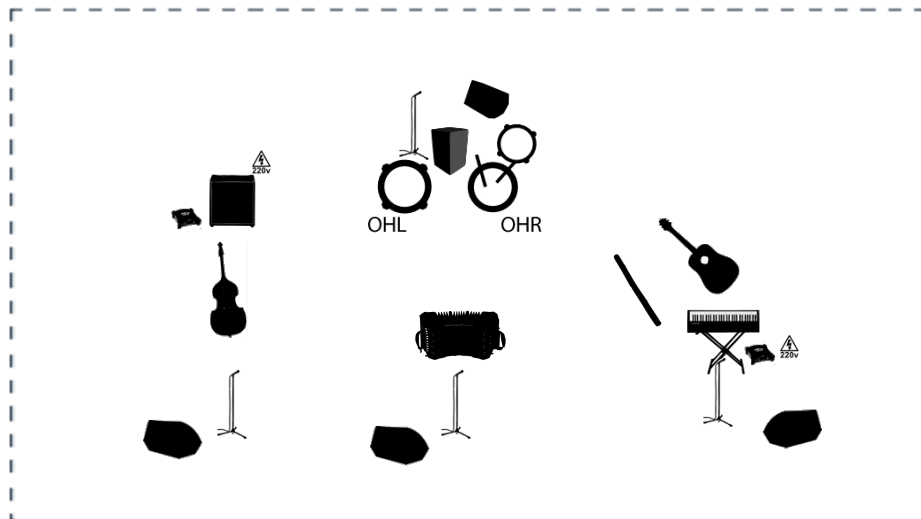

Mielotxin 2017

Lista de Canales

	Instrumento	Micrófono	Efectos (opcional)	Comentarios
1	Cajón	Shure SM91		
2	Caja	Shure SM57		
3	Caja (abajo)	Sennheiser E604		
4	Goliat (floor tom) (bendir)	Shure SM57		
5	Tom (bendires)	Sennheiser E604		
6	OHL	AKG C451		
7	OHR	AKG C451		
8	Contrabajo	DI - Línea		
9	Guitarra acústica (BOUZUKI)	DI - Línea		
10	Bandoneón (TRIKI LOW)	Otro (especificar)		
11	Bandoneón (TRIKI HI)	Otro (especificar)		
12	Teclado (L)	DI - Línea		
13	Teclado (R)	DI - Línea		
14	Ney (TXISTU)	Shure SM57		
15	Ney (ALBOKA)	Shure Beta98		
16	Voz (CORO CONTRABAJO)	Shure SM58		
17	Voz (VOZ TRIKI)	Shure SM58		
18	Voz (VOZ TXISTU)	Shure SM58		
19	Voz (VOZ PERCUSION)	Shure SM58		